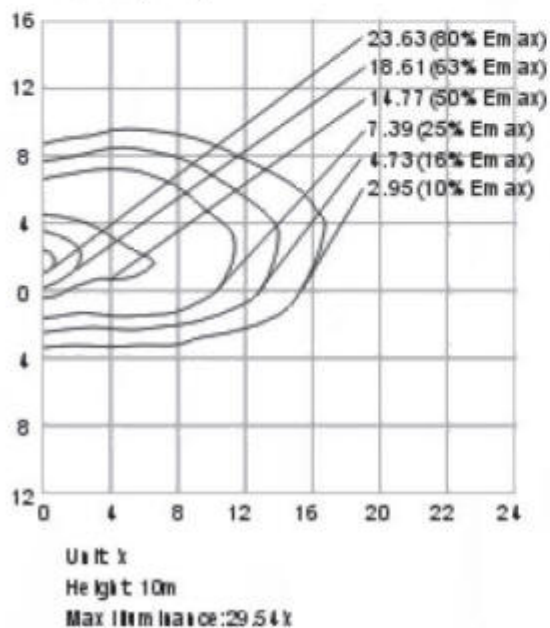

IRIDIUM LD

Light Distribution Curve [Unit: cd]

iso-Lux [Unit: lx]

Lux-Distance Curve

www.itecco.com.pa • ventas@itecco.com.pa • infotec@itecco.com.pa • lumitron@itecco.com.pa • Fabricante - Representante oficial en Norte América, América Central, América del Sur, Comunidad Europea y países bajos.
 Nota.- Para más información de los nuevos equipos de última generación solicitar el tipo de proyecto a iluminar, Luminarias LED - Light. Contáctese con su representante oficial más cercano a su región de la marca Lumitron-Electric, Die Lichtmarke.