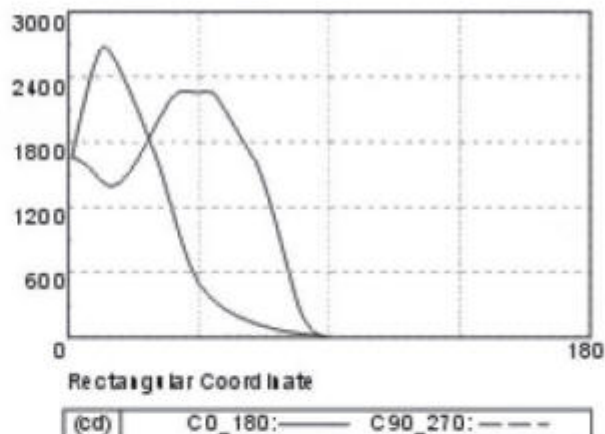

IRIDIUM LD

Light Distribution Curve [Unit: cd]

iso-Lux [Unit: lx]

Lux-Distance Curve

www.itecco.com.pa • ventas@itecco.com.pa • infotec@itecco.com.pa • lumitron@itecco.com.pa • Fabricante - Representante oficial en Norte América, América Central, América del Sur, Comunidad Europea y países bajos.
 Nota.- Para más información de los nuevos equipos de última generación solicitar el tipo de proyecto a iluminar, Luminarias LED - Light. Contáctese con su representante oficial más cercano a su región de la marca Lumitron-Electric, Die Lichtmarke.