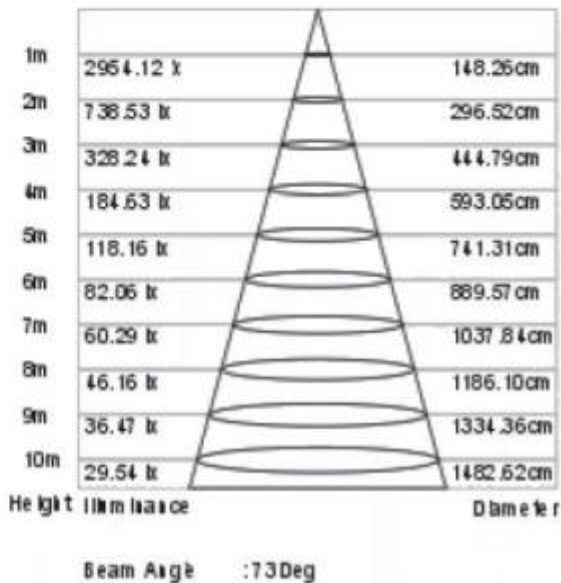

IRIDIUM LD

Light Distribution Curve [Unit: cd]

iso-Lux [Unit: lx]

Lux-Distance Curve

www.itecco.com.pa • ventas@itecco.com.pa • infotec@itecco.com.pa • lumitron@itecco.com.pa • Fabricante - Representante oficial en Norte América, América Central, América del Sur, Comunidad Europea y países bajos.
 Nota.- Para más información de los nuevos equipos de última generación solicitar el tipo de proyecto a iluminar, Luminarias LED - Light. Contáctese con su representante oficial más cercano a su región de la marca Lumitron-Electric, Die Lichtmarke.