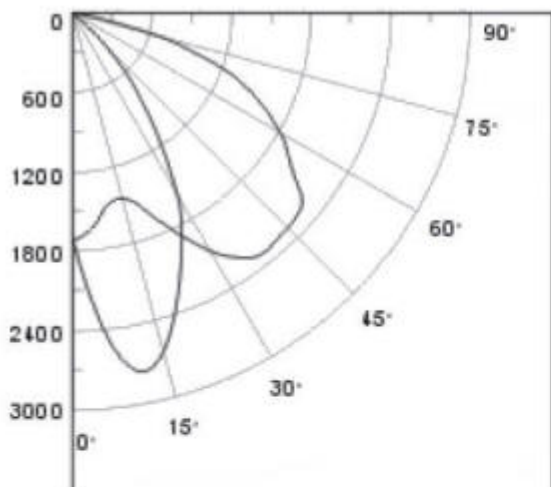

IRIDIUM LD

Light Distribution Curve [Unit: cd]

iso-Lux [Unit: lx]

Lux-Distance Curve

www.itecco.com.pa • ventas@itecco.com.pa • infotec@itecco.com.pa • lumitron@itecco.com.pa • Fabricante - Representante oficial en Norte América, América Central, América del Sur, Comunidad Europea y países bajos.
 Nota.- Para más información de los nuevos equipos de última generación solicitar el tipo de proyecto a iluminar, Luminarias LED - Light. Contáctese con su representante oficial más cercano a su región de la marca Lumitron-Electric, Die Lichtmarke.